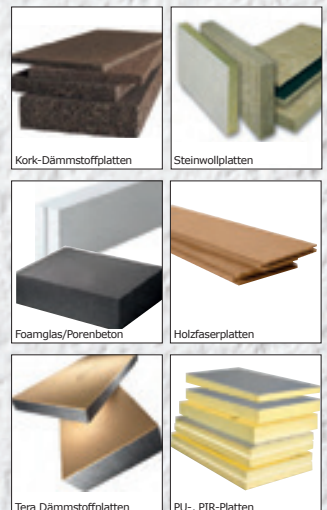

Optionales Zubehör: